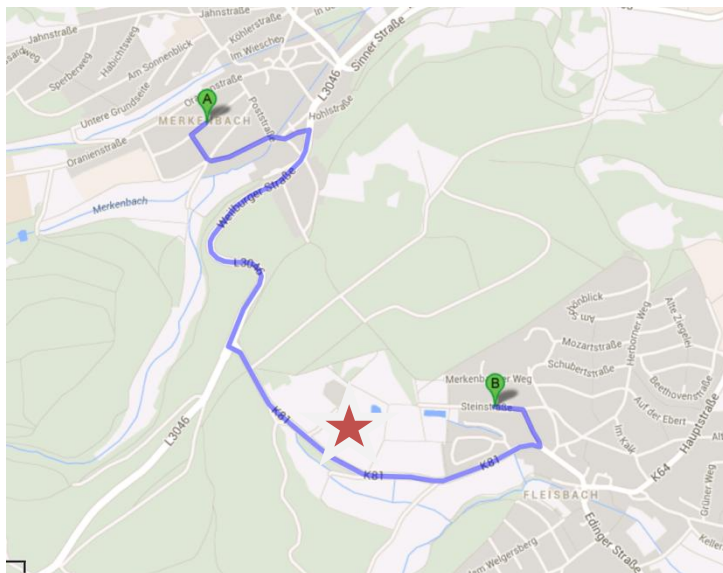

Wegbeschreibung zur Ponyschule Fleisbach

Kommend aus Merkenbach:

- die 2. Straße nach dem Ortsschild links rein (Ringstr.)
- geradeaus und danach die 1. Straße (Steinstraße) wieder links rein
- bis zum Ende durchfahren und auf dem Asphalt das Fahrzeug parken
- dann ist es nur noch ein kurzer Fußmarsch auf dem "Feldweg" einmal links, einmal rechts
- Ziel erreicht

 = Ziel / Ponyschule

Kommend aus Sinn:

- Ortseingang
- Kreisverkehr geradeaus (Ausfahrt 2)
- Hauptstraße durchfahren (rechte Seite Volksbank)
- an der Kreuzung die Vorfahrtstraße verlassen und rechts (Gaststätte) in die Westerwaldstraße Richtung Merkenbach einbiegen
- die 2. Straße (Ringstraße) wieder rechts rein
- danach die 1. Straße (Steinstraße) wieder links rein
- bis zum Ende durchfahren und auf dem Asphalt das Fahrzeug parken
- dann ist es nur noch ein kurzer Fußmarsch auf dem "Feldweg" einmal links, einmal rechts
- Ziel erreicht

Kommend aus Edingen:

- Edingerstraße folgen in Richtung Dorfmitte/Feuerwehr
- an der Kreuzung die Vorfahrtstraße verlassen und links (Gaststätte) in die Westerwaldstraße Richtung Merkenbach einbiegen
- die 2. Straße (Ringstraße) wieder rechts rein
- danach die 1. Straße (Steinstraße) wieder links rein
- bis zum Ende durchfahren und auf dem Asphalt das Fahrzeug parken
- dann ist es nur noch ein kurzer Fußmarsch auf dem "Feldweg" einmal links, einmal rechts
- Ziel erreicht

Hinweis: Direkt an der Ponyschule stehen leider keine Parkplätze zur Verfügung.